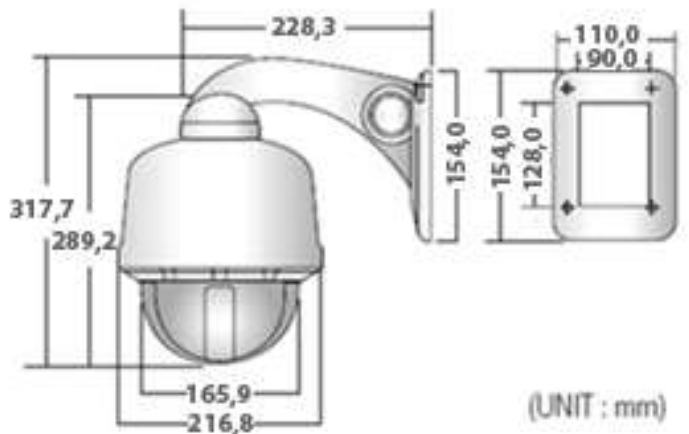

SSNR (Noise Reduction at Low Light)

Teknik Özellikler (FlexWATCH 1161SE Network Dome Kamera)

Video Sıkıştırma	M-JPEG / MPEG-4 (eşzamanlı çift yayın)	Desteklenen Sistem Protokolleri	[Protokol] HTTP, TCP/IP, ARP, ICMP, Telnet, Ftp, PPPoE, SMTP, DHCP, NTP [SDK] Açık HTTP API / ActiveX ses destekli canlı görüntü , oynatım ve PTZ [Servisler] Resim ve bilgi gönderim servisleri
Ses Sıkıştırması	ADPCM IMA 8Kbps		
Analog Kanallar	1kanal Video-çıkışı (loop-through) 1kanal ses girişi / 1ses çıkışı		
Sıkıştırma Değerleri	6 kademe (low compression / highest / high / normal / low / lowest)	Yükleme Ve Yönetim	Konfigürasyon Yüklemesi sihirbazı, HTTP, telnet ve konsol Firmware güncelleme : HTTP, telnet & ftp (firmware'ler www.flexwatch.com veya www.genet.com.tr den indirilebilir)
Çözünürlük	4CIF - 704x480 (NTSC) / 704x576 (PAL) 2CIF - 704x240 (NTSC) / 704x288 (PAL) CIF - 352x240 (NTSC) / 352x288 (PAL) QCIF - 176x112 (NTSC) / 176x144 (PAL)	Muhtelif	serial input data ile video gönderimi Farklı zaman dilimindesteği Harici bir NTP server ile senkron bir şekilde çalışan tarih saat fonksiyonu.
Görüntü Hızı	30 fps @ 4CIF	Sistem donanımı	32bit RISC işlemci / dahili Linux / 32MByte SDRAM / 8MByte Flash AC 24V/1.0A, 32~122 F (0~50 C), 20~80% RH
Network Üzerinden kontrol	Frame sayısı kontrolü / Band genişliği kontrolü / CBR	Resmi İzinler	MIC, FCC, CE, RoHS, IP66
Ses desteği	Full duplex canlı ses	Aksesuarlar	Yükleme sihirbazı ile CD / Kullanıcı dokümanı / hızlı yüklemeye sihirbazı / AC 24V(1.5A) [AC100~240V, 50/60Hz] / güç kablosu / LAN kablosu / Ayak / Bağlantı aparatları
PTZ desteği	Max Hız: Pan 360°/sn, Tilt 200°/sn @ preset modda Dönüş Açısı: Pan 360°(sonsuz), Tilt: 92° (resmi otomatik ters çevirir) Optik zoom: x30, Dijital zoom: x10 250 Preset Noktası, Swing, Group, 16 mahremiyet bölgesi	Bağlantılar	10/100 BaseT Ethernet (otomatik hassasiyet) 1 opto-coupled girişi ve 1 dijital girişi (NC/NO seçilebilir) 1 relay çıkışı 1 ses girişi / 1 ses çıkışı Fabrika ayarlarına dönmek için reset butonu 2 seri port (COM: RS-232, AUX: Dahili PTZ)
UART desteği	Konsol UART cihaza komutlar By-pass edilebilir Elektrik şebekesi üzerinden X10 cihazlarının kontrolü Modem (PSTN, ISDN veya GSM desteği)	Resim Algılayıcı	1/4"Sony 410K Super HAD CCD Çözünürlük: 520 TVL
Alarm Yönetimi	[Tetikleyici] Video kaybı / Video iyileşmesinde / Hareket algılama(144 bölüm) / 1 alarm girişi / Seri giriş / Takvim / Tetik kombinasyonu [Servisler] Resim tutma servisi (Maks 2.2MByte pre-post alarm buffer) E-mail / FTP üzerinden resim gönderme servisi (pre & post destekli) TCP / UDP / HTTP / 1 alarm çıkışı üzerinden bilgi servisi	Lenster	IRIS kontrolü: Otomatik & elle F1.4-30, f=3.3 mm wide dan 99.0 mm tele ye kadar Görüş açısı : 2.3~62.0 yatay Shutter hızı: Otomatik yada 1/120~1/60,000 saniye
Dinamik IP desteği	e-mail ile IP bilgisi AOIP™ (Always On-IP, http://www.aqip.co.kr)	Minimum ışıklandırma	Gündüz: 0.4 Lux (F1.6) D&N: 0.1 Lux (F1.6) DSS(Digital Slow Shutter) : 0.0007 Lux (F1.6)
Güvenlik	Kanal bazlı Yönetici yetkilendirme / kullanıcı yetkilendirme (canlı izleme ,PTZ , Alarm çıkışı ve ses)	Resim Ayarları	DIS (Digital Image Stabilizer) DSS (Digital Slow Shutter) SSNR (Noise Reduction at Low Light) ICR (Day & Night) AGC (Auto Gain Control) BLC (Back Light Compensation)
Yazılım (standart web arayüzü)	Web browser üzerinden canlı izleme (Minimum PC gereksinimi - XP, 2000, Vista / IE 6.x ve üzeri / Pentium III 500 yada üzeri yada bu konfigürasyona denk AMD / 64MByte RAM yada üzeri)	Boyut	216.8 (D) x 289.2(H) (mm)
Yazılım (FW-Manager 3.xx)	16, 25, 36, 64, 128 & 256 Kanal desteği (ücretli), (9kanala kadar ücretsiz kullanılabilir) (Minimum PC gereksinimi - XP, 2000 / Pentium IV 1.6GHz ve üzeri / 256MByte RAM ve üzeri / 64MByte video hafızası ve üzeri / CDROM	Ağırlık	5.5Kg (12.11 lbs)