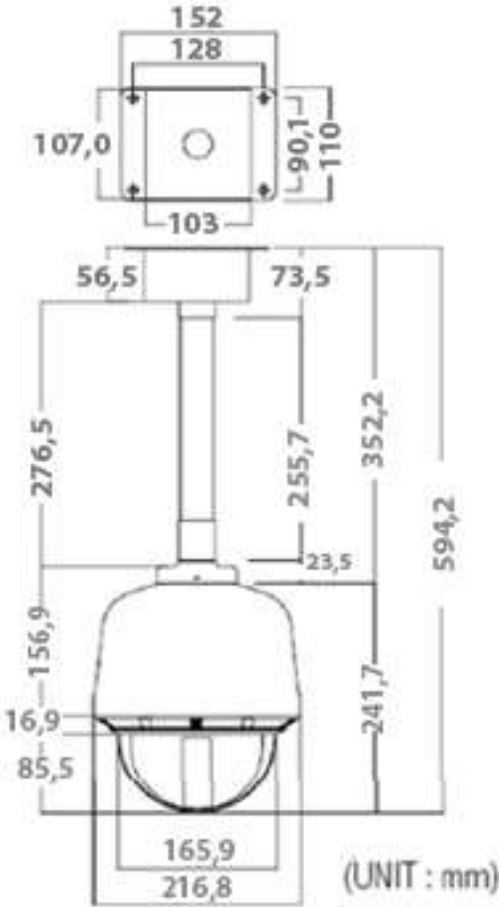

IP66 muhafazalı dış mekan Speed Dome Network Kamera

FlexWATCH® 1161SE

Network Dome Kamera

Model No : FW-1161SE

Dış mekan içindir (toz, su geçirmez)

IP66 onaylı dış mekan muhafazalı.

Darbelere dayanıklı sert alüminyum kasa ve polikarbon fanus.